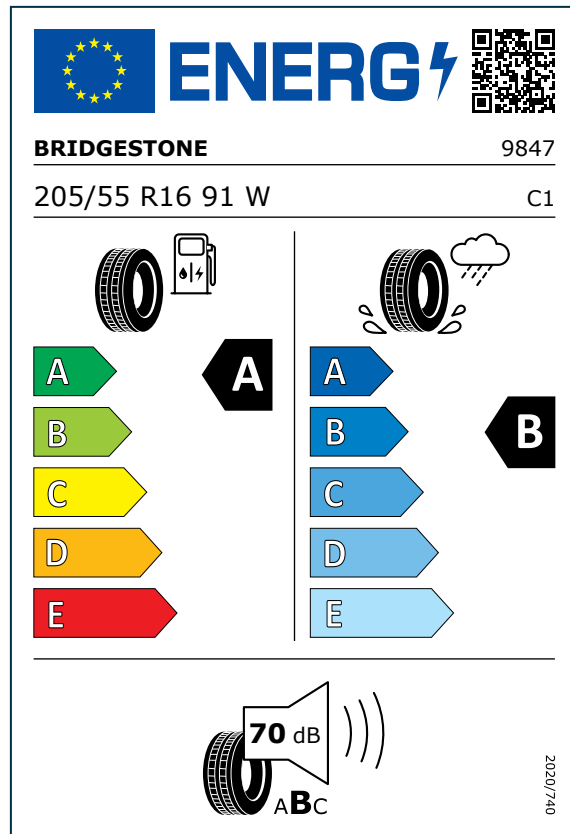

תוויות צמיגים - BMW i7

- תצרוכת האנרגיה ובטיחות השימוש בדרך תלויים משמעותית בהתנהגות הנהג ובפרט:
 - נהיגה חסכונית יכולה להפחית משמעותית את צריכת האנרגיה
 - יש לבדוק לחץ אוויר בצמיגים באופן קבוע כדי להבטיח תצרוכת אנרגיה מיטבית ומניעת החלקה
 - יש להקפיד על שמירת מרחק בלימה בטוח

לדף התקינה האירופאית (דירקטיבה (EU) 2020/740)) המוקדש לנושא לחץ **כאן**

קישור למסד נתונים
האירופי לכל המוצרים
הנדרשים לתווית אנרגיה

מקרא

שם יצרן הצמיגים

מידת הצמיג

דירוג מדד צריכת הדלק של
הצמיג:
- **A** - יעילות צריכה גבוהה ביותר
- **E** - יעילות צריכה נמוכה ביותר

דירוג מדד יכולת הבלימה של
הצמיג בכביש רטוב:
- **A** - הדירוג הגבוה ביותר
- **E** - הדירוג הנמוך ביותר

דירוג מדד הרעש החיצוני של הצמיג בדציבלים:
- **A** - גל שחור: שקט (3 דציבלים או יותר מתחת לסף האירופי העתידי)
- **B** - גלים שחורים: מתון (בין הסף האירופי העתידי ו-3 דציבלים לפחות)
- **C** - גלים שחורים: רועש (מעל הסף האירופי העתידי)